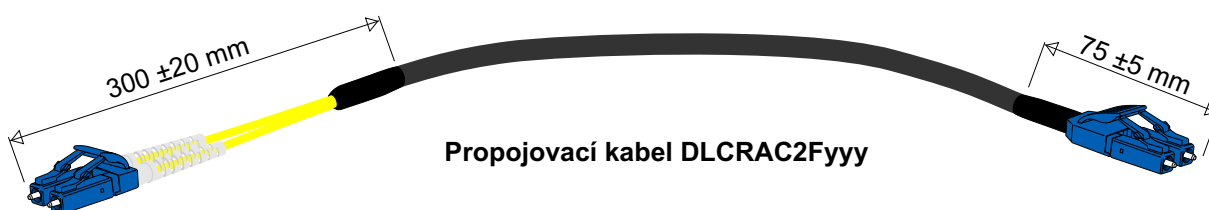

Zákaznické propojovací kabely

AccuDry, LC/PC

Příslušenství
rozdávěče

OFA
Optical Fibre Apparatus

Zákaznické propojovací kabely LCxRAC

Zákaznické propojovací kabely s LC/PC konektory popsané v tomto datasheetu představují jednu z variant předkonektorovaných univerzálních kabelů AccuDry®. Použití kabelů AccuDry® je vhodné s ohledem na vysokou tahovou odolnost těchto kabelů a univerzální plášť, díky kterému lze kabel vést bez přerušení ve vnějším i vnitřním prostředí. Zákaznické propojovací kabely se dodávají v jednovláknovém a dvouvláknovém provedení, osazené na jedné nebo obou stranách LC/PC konektory podle přání zákazníka. Specifikace jednotlivých variant je uvedena níže. Obdobně lze dodat i variantu předkonektorovaných kabelů s dalšími typy konektorů. Propojovací kabely se dodávají v délkách požadovaných zákazníkem. Specifikaci použitého kabelu naleznete na straně 4 tohoto dokumentu.

Objednací kód	DLCRAC2Fyyy
Délka propojovacího kabelu [m]:	yyy
Ukončení strana A	Ukončení strana B
2 ks konektory LC/PC duplex (dupl. klip nenamontován, dodán v příbalu)	2 ks konektory LC/PC duplex, Uniboot
Ochrana vláken prům. 1,8mm, žlutá barva	
Přechodová bužírka s lepidlem mezi kabelem a ochranou vláken.	Přechodová bužírka s lepidlem mezi kabelem a ochranou vláken.

Objednací kód	DLC0RAC2Fyyy
Délka propojovacího kabelu [m]:	yyy
Ukončení strana A	Ukončení strana B
Konektor neosazen	2 ks konektory LC/PC duplex, Uniboot
	Přechodová bužírka s lepidlem mezi kabelem a ochranou vláken.

Kabely jsou dostupné s jednovláknovými vlákny typu AllWave[®] ZWP a AllWave[®] FLEX ZWP a dále i ve variantách s mnohovláknovými vlákny.

Kabely lze dodat i předkonektorované dle požadavků zákazníka.

Počet vláken	2	
Vnější průměr kabelu [mm]	4,2	
Váha kabelu [kg/km]	10,1	
Teploty:	Instalační	-0°C až 50°C
	Provozní	-20°C až 70°C
	Skladovací	-40°C až 70°C
Maximální zátěž:	1334 N	
Color code:	Vlákno číslo 1	modrá
	Vlákno číslo 2	oranžová