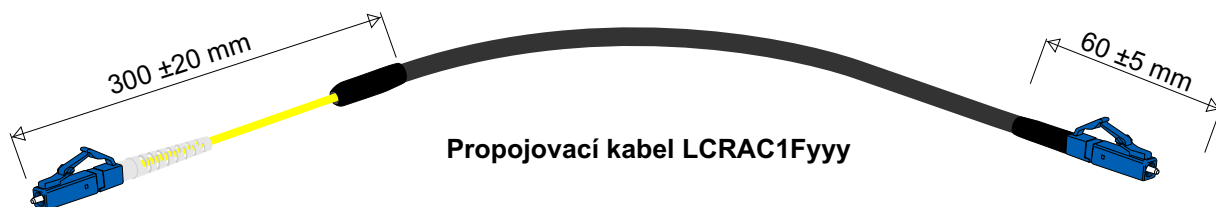

Zákaznické propojovací kabely LCxRAC

Propojovací kabel LCRAC1Fyyy

Objednací kód	LCRAC1Fyyy
Délka propojovacího kabelu [m]:	yyy
Ukončení strana A	Ukončení strana B
Konektor LC/PC simplex s ochranou západky	Konektor LC/PC simplex s ochranou západky
Ochrana vlákna prům. 1,8mm, žlutá barva	
Přechodová bužírka s lepidlem mezi kabelem a ochranou vláken.	Přechodová bužírka s lepidlem mezi kabelem a ochranou vláken.