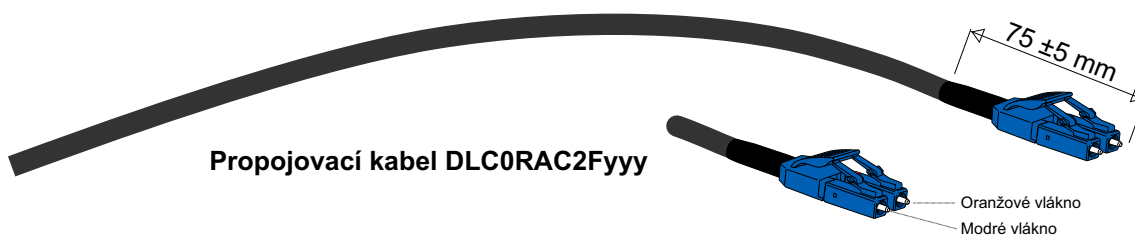

Zákaznické propojovací kabely

AccuDry, LC/PC

Příslušenství
rozdávěče

OFA
Optical Fibre Apparatus

Zákaznické propojovací kabely LCxRAC

Zákaznické propojovací kabely s LC/PC konektory popsané v tomto datasheetu představují jednu z variant předkonektorovaných univerzálních kabelů AccuDry®. Použití kabelů AccuDry® je vhodné s ohledem na vysokou tahovou odolnost těchto kabelů a univerzální plášť, díky kterému lze kabel vést bez přerušení ve vnějším i vnitřním prostředí. Zákaznické propojovací kabely se dodávají v jednovláknovém a dvouvláknovém provedení, osazené na jedné nebo obou stranách LC/PC konektory podle přání zákazníka. Specifikace jednotlivých variant je uvedena níže. Obdobně lze dodat i variantu předkonektorovaných kabelů s dalšími typy konektorů. Propojovací kabely se dodávají v délkách požadovaných zákazníkem. Specifikaci použitého kabelu naleznete na straně 4 tohoto dokumentu.

Objednací kód	DLCRAC2Fyyy
Délka propojovacího kabelu [m]:	yyy
Ukončení strana A	Ukončení strana B
2 ks konektory LC/PC duplex (dupl. klip nenamontován, dodán v příbalu)	2 ks konektory LC/PC duplex, Uniboot
Ochrana vláken prům. 1,8mm, žlutá barva	
Přechodová bužírka s lepidlem mezi kabelem a ochranou vláken.	Přechodová bužírka s lepidlem mezi kabelem a ochranou vláken.

Objednací kód	DLC0RAC2Fyyy
Délka propojovacího kabelu [m]:	yyy
Ukončení strana A	Ukončení strana B
Konektor neosazen	2 ks konektory LC/PC duplex, Uniboot
	Přechodová bužírka s lepidlem mezi kabelem a ochranou vláken.

Poznámka: červeně označený konektor zapojen na oranžové vlákno.

Zákaznické propojovací kabely LCxRAC

Propojovací kabel LCRAC1Fyyy

Objednací kód	LCRAC1Fyyy
Délka propojovacího kabelu [m]:	yyy
Ukončení strana A	Ukončení strana B
Konektor LC/PC simplex s ochranou západky	Konektor LC/PC simplex s ochranou západky
Ochrana vlákna prům. 1,8mm, žlutá barva	
Přechodová bužírka s lepidlem mezi kabelem a ochranou vláken.	Přechodová bužírka s lepidlem mezi kabelem a ochranou vláken.