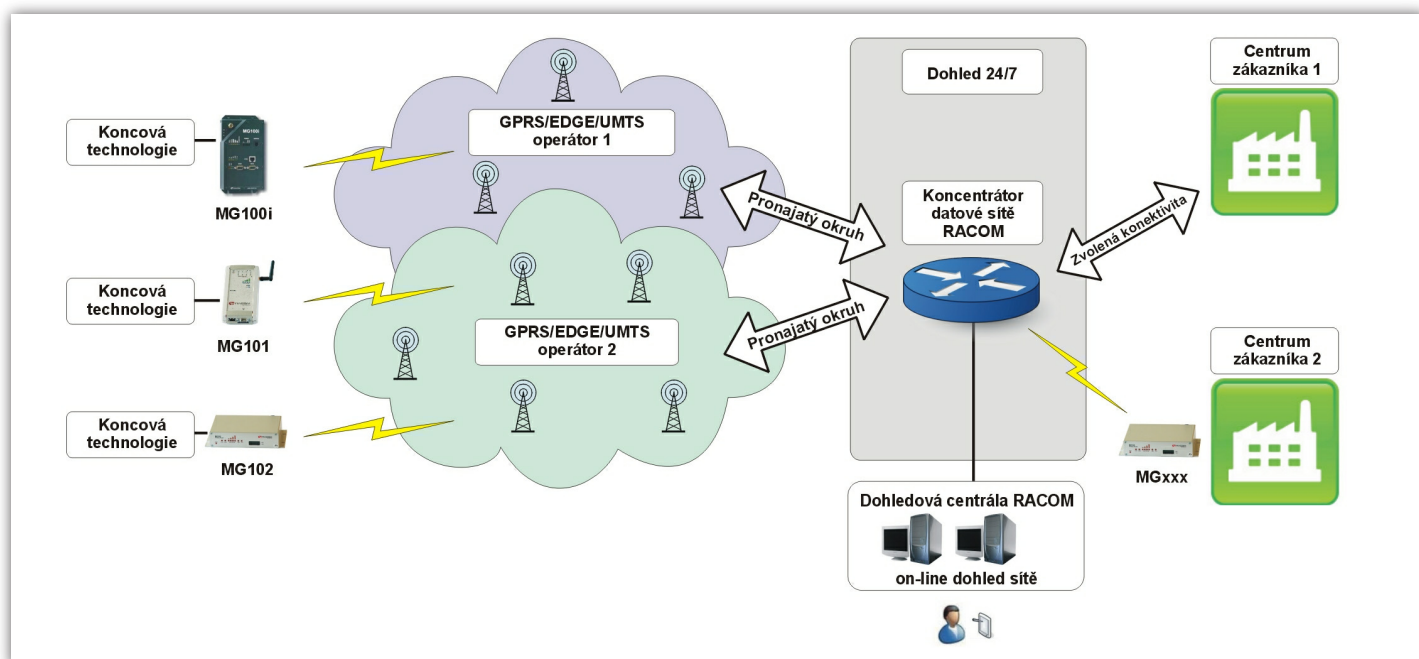

Schéma služby