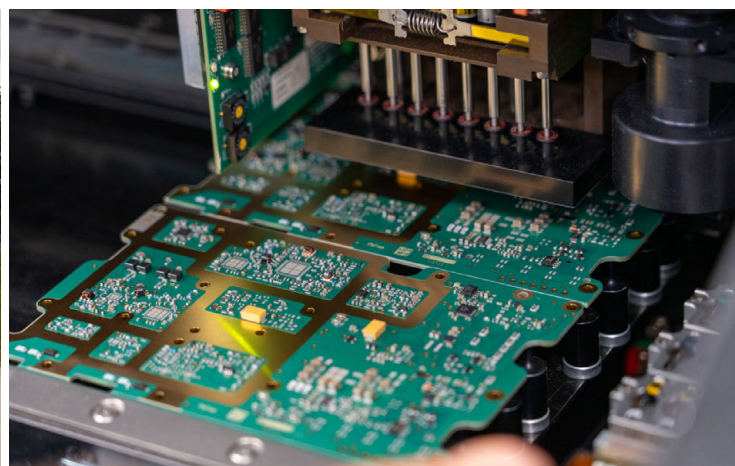

# APLIKACE

Naše technologie podporují široké spektrum aplikací ve veřejné správě a umožňují bezpečnou konektivitu bez závislosti na veřejných sítích. Systémy RACOM jsou konstruovány pro kontrolované prostředí, mají předvídatelné chování a umožňují plné vlastnictví infrastruktury ze strany uživatele.