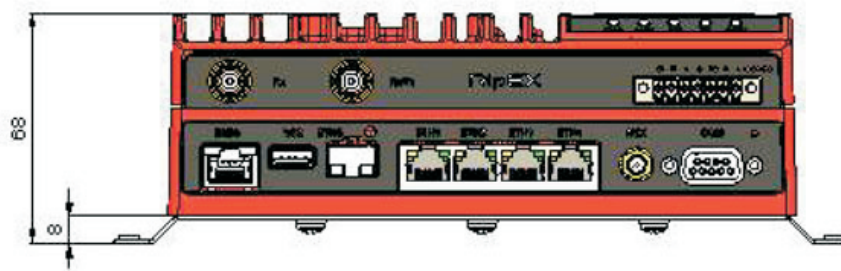

Flat bracket

RipEX2

ver. 1.0