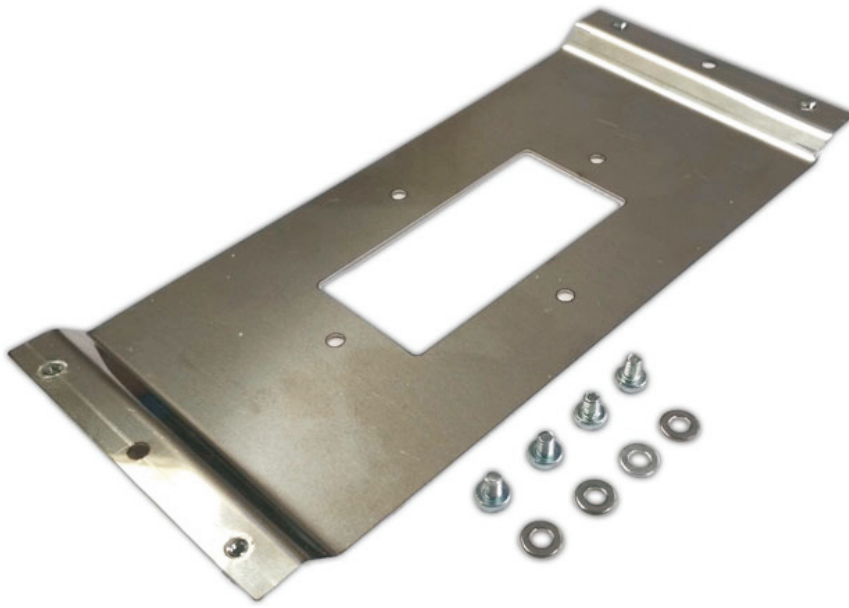

Flat bracket

RipEX2

ver. 1.0