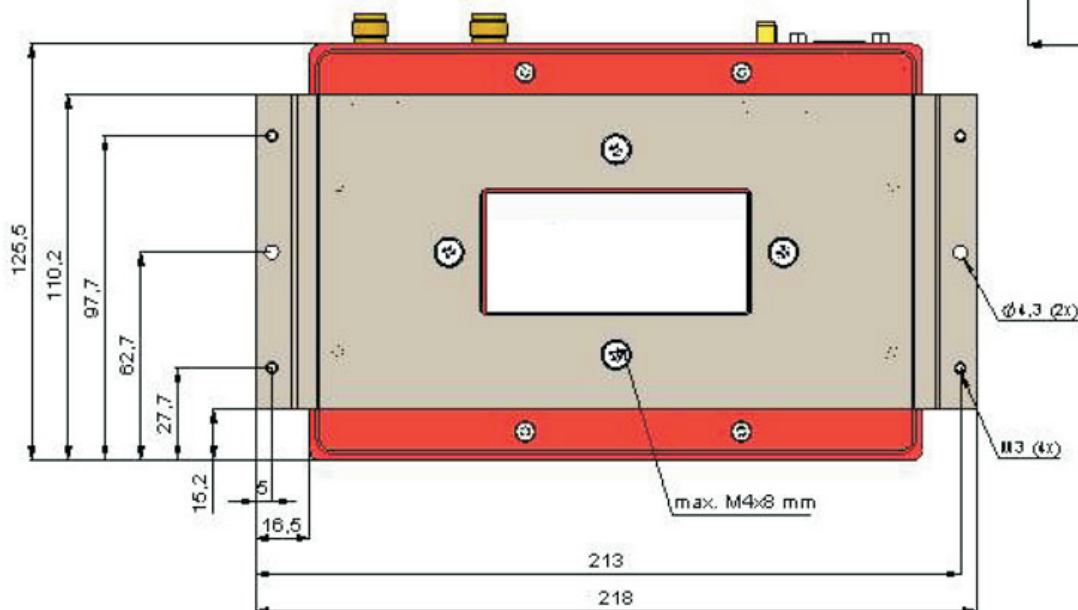

Flat bracket

RipEX2

ver. 1.0