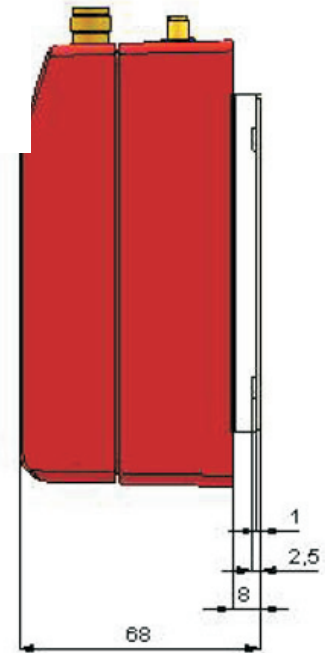

Flat bracket

RipEX2

ver. 1.0